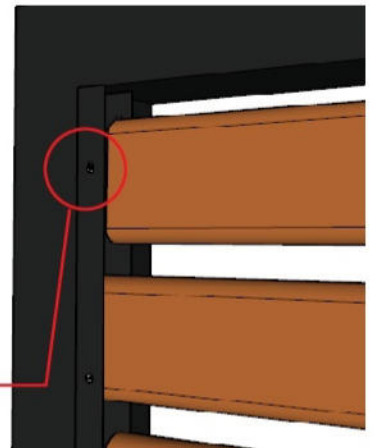

## COLOR&FINISHING

WOOD GRAIN

SOLID COLOR

กลอนล็อกไฟฟ้า

ยิงสกรูปลายสว่าน

ระยะระแนง

สามารถปรับได้

ตัวยู 18 มม.

ลักษณะแผ่นอลูซิงค์ระแนง

แผ่นซิงค์ประกบ หน้า-หลัง  
ขนาดกว้าง 68/85/100 มม  
หนา 15 มม ยาว 6.00 เมตร

กลอนล็อกไฟฟ้า

✓ แผ่นอลูซิงค์ประกบ

หน้า-หลัง

15 มม

✓ ระแนงเหล็กชุบซิงค์เคลือบสี

✓ เคลือบเรซิน ปกป้องพื้นผิว