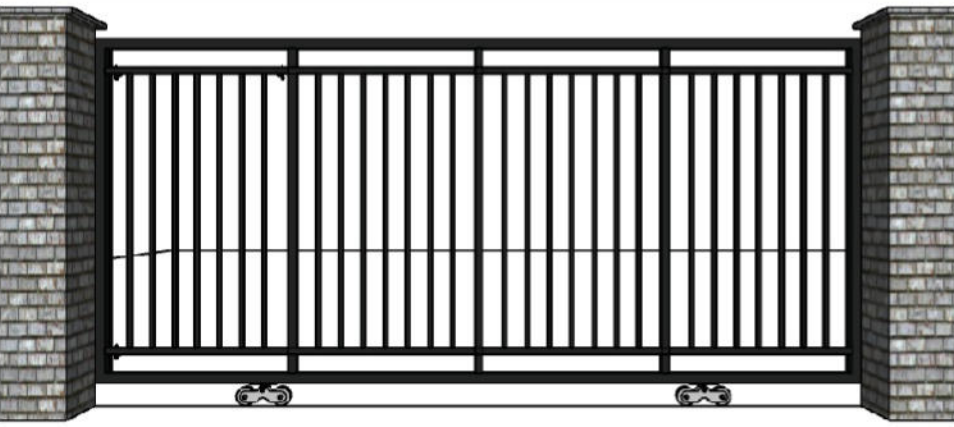

# ประตูบานเลื่อน Sliding gate

**MODEL : UNO-S001**

**น้ำหนักเบา ทนทาน ได้มาตรฐาน**

ออกแบบมาเพื่อรุ่นนิอคคาวนิตติดตั้งง่ายใช้ส่วนไฟฟ้า

**ติดตั้งง่าย**

**ลดการทำงานช่าง**

**มีคู่มือคลิปประกอบ**