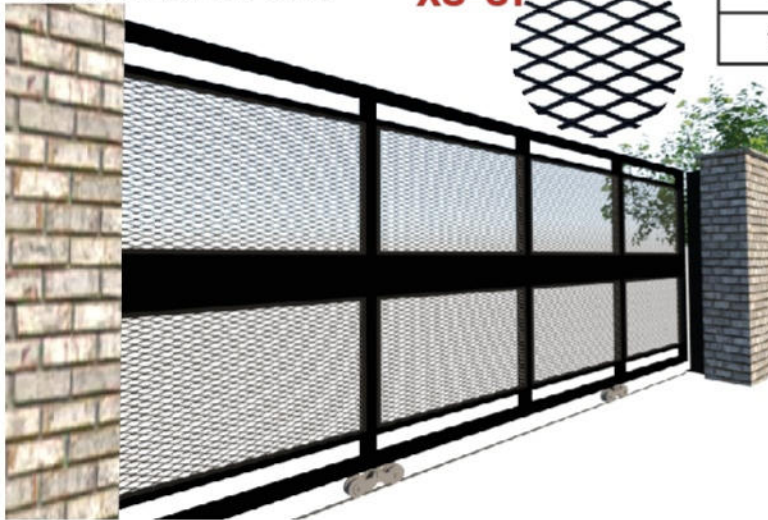

## UNO-S002

ตะแกรงเหล็กฉีก

ตะแกรงเหล็กฉีก

XS-31

บานเลื่อน สูง(เมตร)	กว้าง(เมตร)			
	4.00	4.50	5.00	6.00
1.20	○	○	○	○
1.50	○	○	○	○
1.80	○	○	○	○

\*\*\*สามารถติดตั้งตามขนาดหน้างานได้

เฟรมประตูเหล็กอบสี ขนาด 50x50 mm.  
เสาตั้งเหล็กอบสี ขนาด 40x40 mm  
แผ่นตะแกรงเหล็กฉีก NO.XS-31 ขนาด 4'x8'x 1.2 มม  
แผ่นเหล็กดำทำสี อีตสาหกรรม  
ล้อสแตนเลส 3 นิ้ว ,รางม้าเหล็ก 1/2"  
เสาประคอง ,อุปกรณ์กลอนล็อก