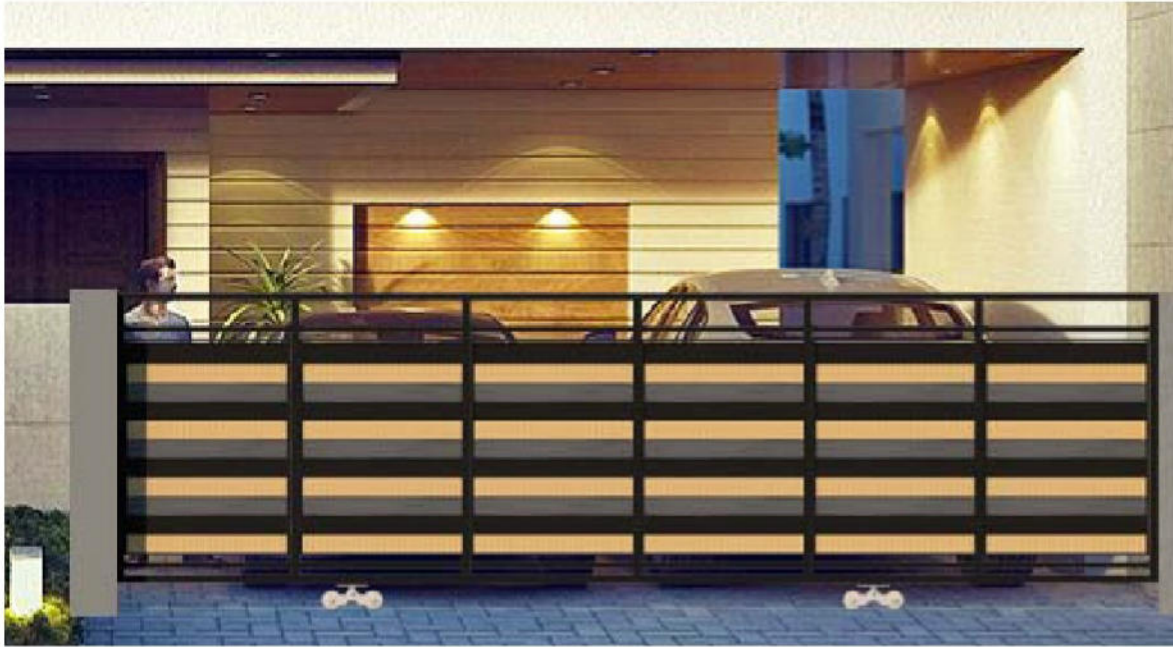

# ประตูบานเลื่อน Sliding gate

MODEL : UNO-S003 SPANDREL

SPANDRELแผ่นเหล็กที่ขึ้นรูป  
ยึดติดด้วยระบบลิ้นร่องติดต่อกัน

ยึดเส้นแนวนอน  
ด้วย Fixing part

รางตัวยู  
18 มม.