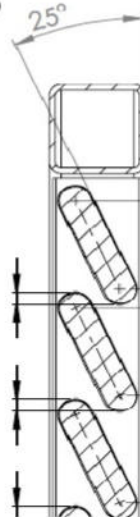

ประตูบานเฟี้ยม Bifold gate

MODEL : UNO-B002 อลูซิงค์แบบเอียง

เฟรมประตูเหล็กอบสีฝุ่น อัดโซโนเบล

บังสายตา
จากข้างนอก

กลอนล็อกไฟฟ้า

กลอนล็อกไฟฟ้า

COLOR&FINISHING

WOOD GRAIN

SOLID COLOR

ชุดรีโมตเปิด-ปิด อัตโนมัติ

ใช้งานง่าย มีไฟสำรอง ระยะเอียง 25°

บังสายตาจากข้างนอก

มองจากระยะหน้าตรง