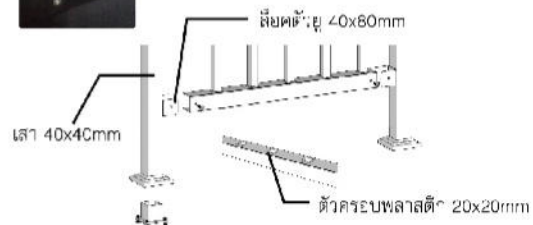

# ประตูบานเลื่อน Sliding gate

**MODEL : UNO-S001**

**น้ำหนักเบา ทนทาน ได้มาตรฐาน**

ออกแบบมาเพื่อรุ่นนิอคคาวนิตติดตั้งง่ายใช้ส่วนไฟฟ้า

**ติดตั้งง่าย**

**ลดการทำงานช่าง**

**มีคู่มือคลิปประกอบ**