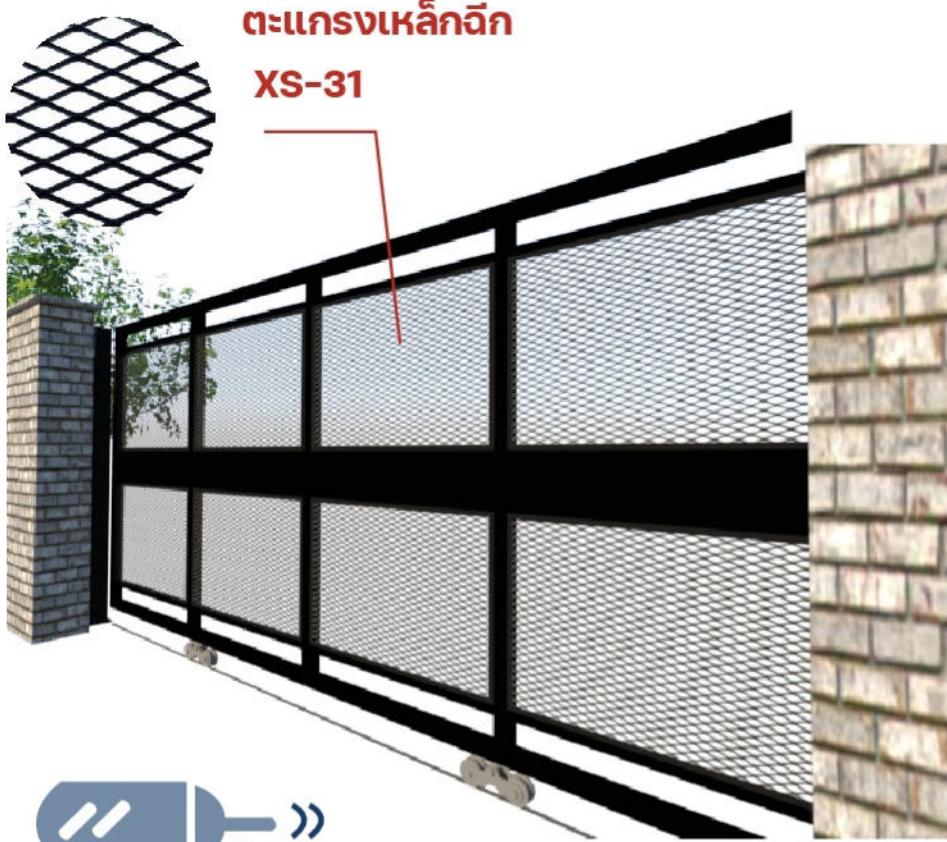

# ประตูบานเลื่อน Sliding gate

MODEL : UNO-S002 ตะแกรงเหล็กฉีก

หลากหลายไอเดีย  
ต่อเติมฟังก์ชัน

ตะแกรงเหล็กฉีก แผ่นโลหะ  
ลักษณะ ยึดรูปตาข่าย

ความแข็งแรงสูง  
ให้ขาดหรือหลุดจากกันยาก

ตะแกรงเหล็กฉีก  
XS-31

»  
ออกแบบมาเพื่อรุ่นนี้โดยเฉพาะ  
ยึด Fixing ข้อต่อ  
ยิงสกรูปลายสว่าน