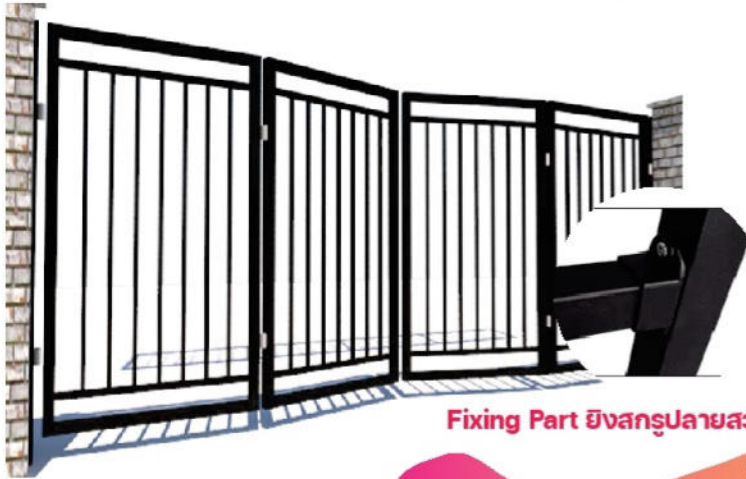

SPECIAL

PRICE LIST

UNO-B001

ประตูบานเฟี้ยม Bifold gate

เฟรมประตูเหล็กอบสี ขนาด 50x50 mm.
เส้นชวยลูกตั้ง ขนาด 19x19 mm.
อบสีฝุ่น Akzonobel nu 10 ปี
บุทสเดนเลส
เสาประคอง ,อุปกรณ์กลอนล๊อค

เริ่มต้น ทรม.ละ 3,000

Fixing Part ยิงสกรูปลายส่วน

Set มอเตอร์บานเฟี้ยม(รุ่นไฮบริด)

ในชุดประกอบด้วย

- -มอเตอร์ไฟฟ้า DC 12V (รุ่นพลังงานไฮบริด)
- -แบตเตอรี่สำรอง - DV 12V 7AH
- -รีโมทคอนโทรล
- -กลอนล๊อคไฟฟ้า
- Gate max 4-8 metre
- -output torque dynamic 2000 kg.

25,000.-